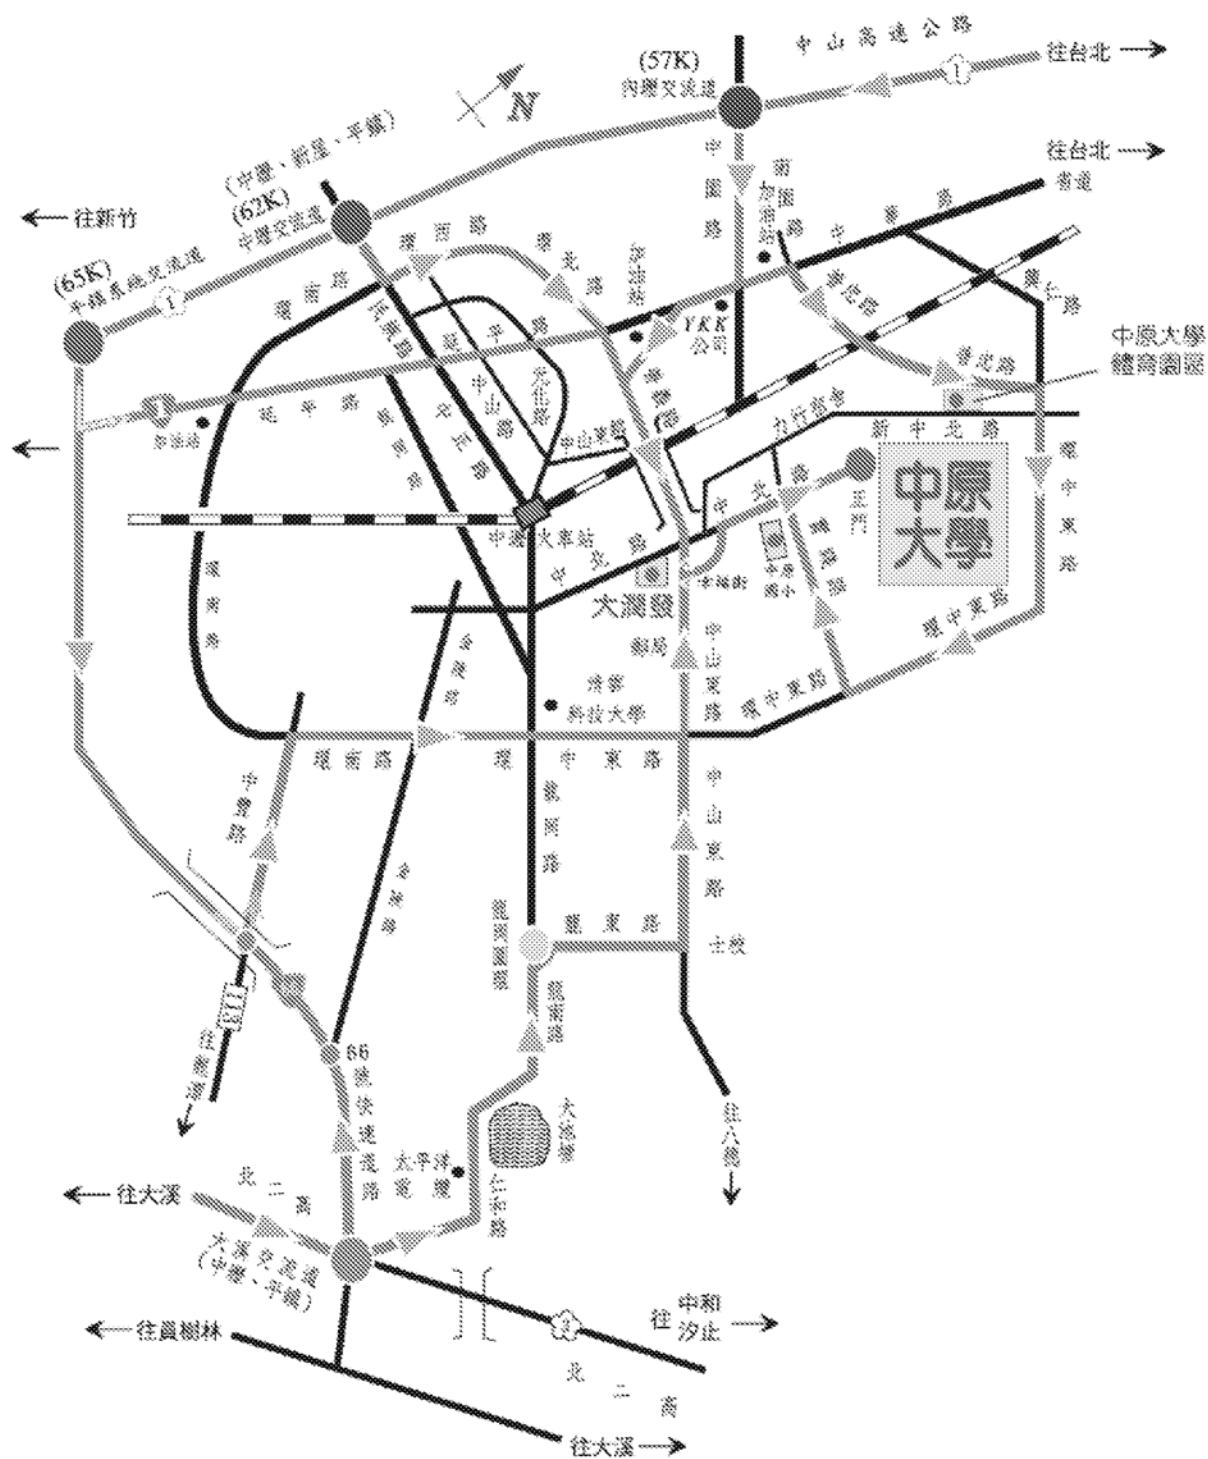

167-新中北路力行宿舍站下車

※**自行開車**：

國道 1 號 (中山高速公路)

南下：「內壢交流道」(57K) → 中園路 → (左轉) 中華路 → (右轉) 普忠路 → (右轉) 環中東路 → (右轉) 實踐路 → (右轉) 中北路 → 中原大學正門

北上：「中壢交流道」(62K) (往中壢方向) → 民族路 → (左轉) 環西路 → 環北路 → 普義路 → 中山東路 → (左轉) 幸福街 → (右轉) 中北路 → 中原大學正門

國道 3 號 (北二高)

「大溪交流道」(62K) (往中壢方向) → 永昌路 → (左轉) 「66 號快速道路」 → 「中豐路」出口 → (右轉) 中豐路 → (右轉) 環南路 → 環中東路 → (左轉) 中山東路 → (右轉) 幸福街 → (右轉) 中北路 → 中原大學正門

※**請多加利用大眾運輸工具。**

中原大學交通路線及停車指示圖

中原大學校區平面圖

Campus Map

索引 Key

1. 校門 Main Gate
2. 舊校門 Old Gate
3. 龍水池廣場 Fountain Square
4. 煥然樓 Huan Ran Hall
5. 維新樓 Dickson Lee Hall
6. 行政大樓 Administration Building
7. 鐘樓 Cross Tower
8. 產學大樓 Industry-Academia Cooperation Building
9. 真知教學大樓 Chen Chih Hall
10. 萬岱大樓 Tu Hsin Hall
11. 電學大樓 Electrical Engineering and Computer Science Building
12. 中正樓 Chung Cheng Hall
13. 恩慈樓 En Tzu Hall
14. 良善樓 Lien Shin Hall
15. 建築館 Architecture Building
16. 結生服務中心 Yu Sheng Hall
17. 機車停車場 Motorcycle Parking Lot
18. 設計學院 Design Building
19. 景緻館 Landscape Architecture Building
20. 震樓 Wang Hall
21. 室內設計 Interior Design Building
22. 土木館 Civil Engineering Building
23. 軒毅大樓 Chuang Ching Hall
24. 工學院 Engineering Building
28. 商設館 Commercial Design Building
28. 資管樓 Information Management Building
27. 管理大樓 Management Building