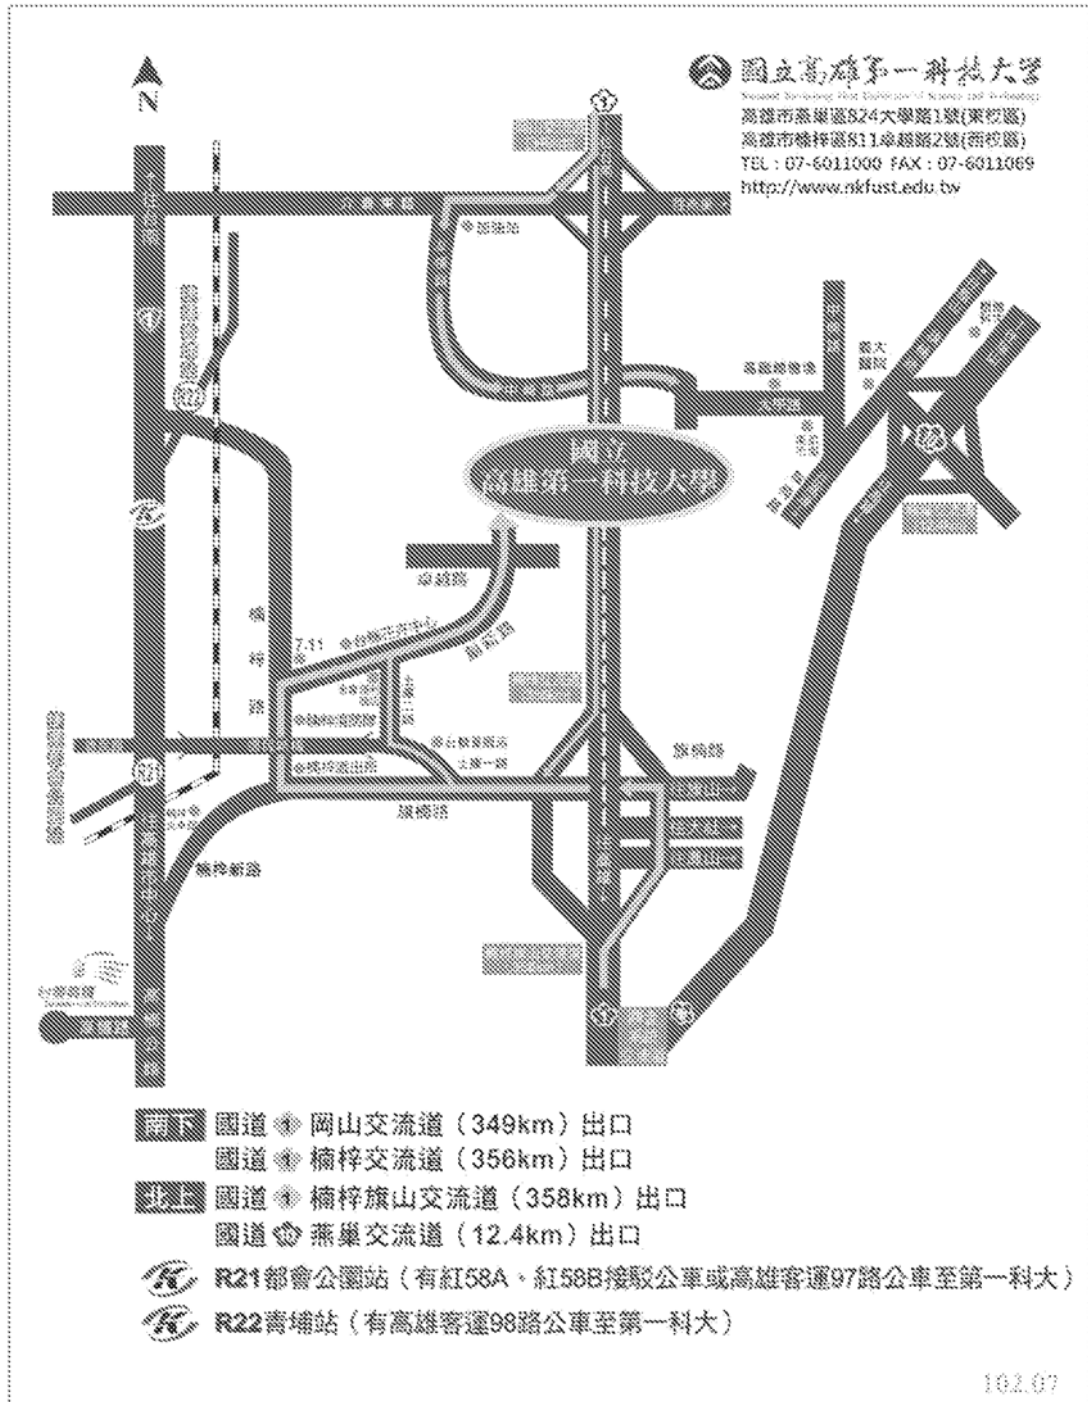

##### ● 搭乘高雄捷運

(1) 搭乘高雄捷運至 R21 都會公園站，轉搭以下公車：

\*紅 58A：公車終點站為本校西校區門口(鄰近學生宿舍區)

\*紅 58B、97 路公車(行駛路線停靠本校東、西校區)：公車終點站為本校東校區門口

(2) 搭乘高雄捷運至 R22 青埔站，可轉搭以下公車：

\*98 路公車(行駛路線停靠本校東、西校區)：公車終點站為本校東校區門口

● 第一科大交通路線圖